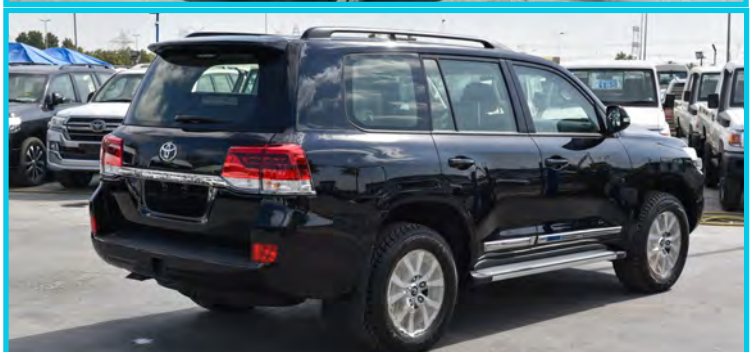

(LHD) Toyota Land Cruiser GXR V6 4.0L

Exterior White

-  /MileleMotors
-  @MileleMotors
-  MileleMotors
-  @MileleMotors

(LHD) Toyota Land Cruiser GXR V6 4.0L

Exterior Black

-  /MileleMotors
-  @MileleMotors
-  MileleMotors
-  @MileleMotors