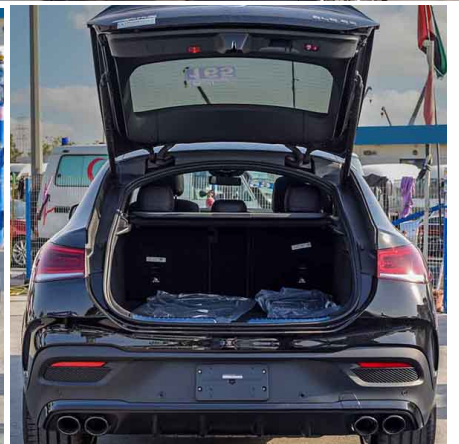

- /MileleMotors
- @MileleMotors
- MileleMotors
- @MileleMotors

(LHD) Mercedes Benz GLE 53 4MATIC+ MY2021 BLACK (VC: avM)