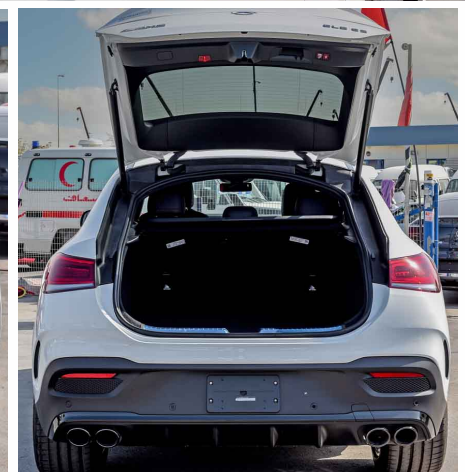

- /MileleMotors
- @MileleMotors
- MileleMotors
- @MileleMotors

(LHD) Mercedes Benz GLE 53 4MATIC+ MY2021 BLACK (VC: avM)