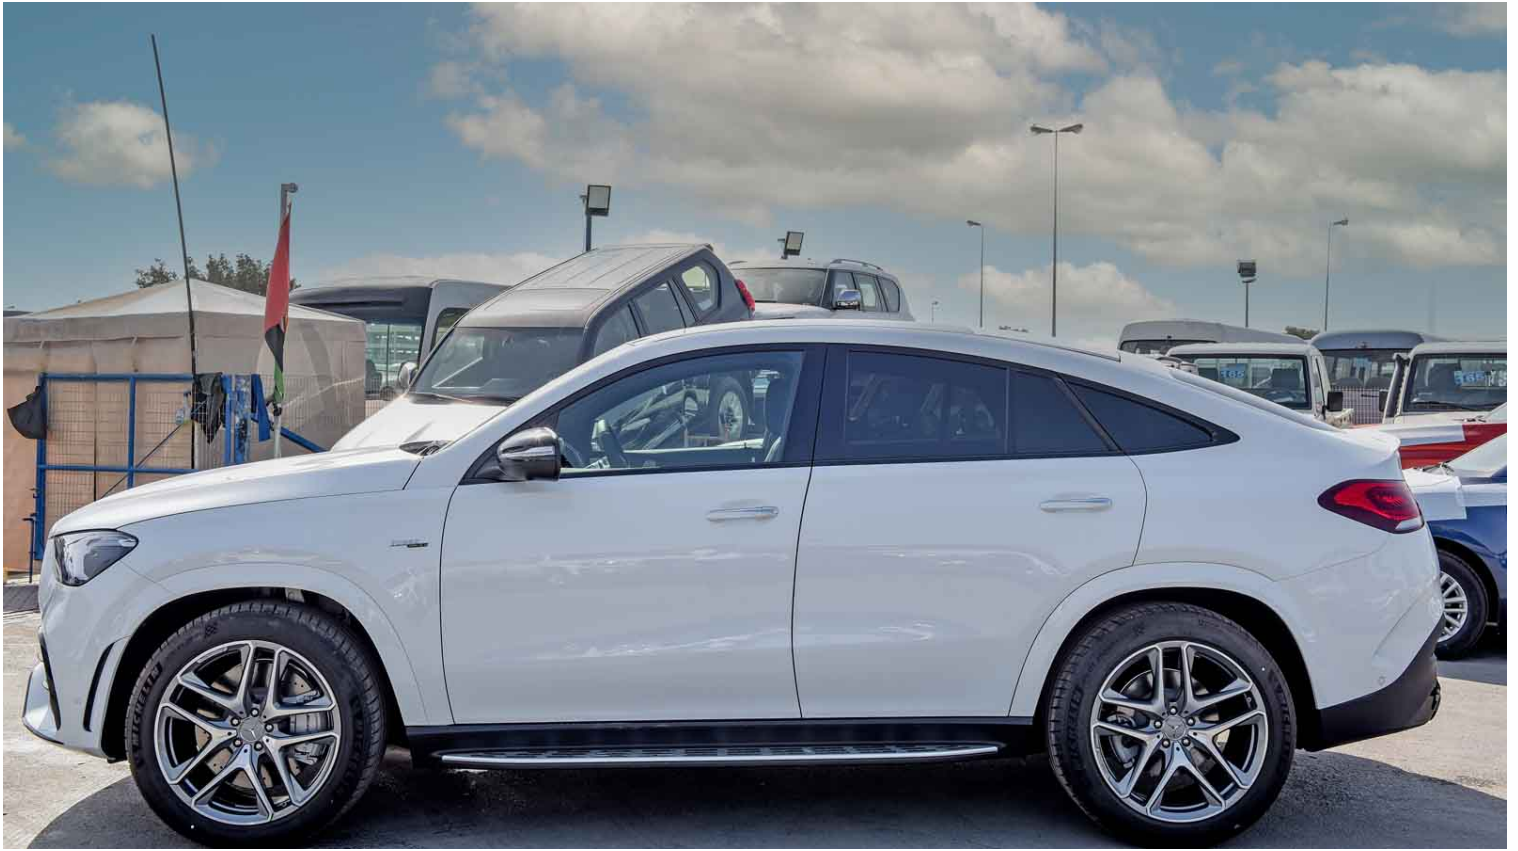

- /MileleMotors
- @MileleMotors
- MileleMotors
- @MileleMotors

(LHD) Mercedes Benz GLE 53 4MATIC+ MY2021 BLACK (VC: avM)