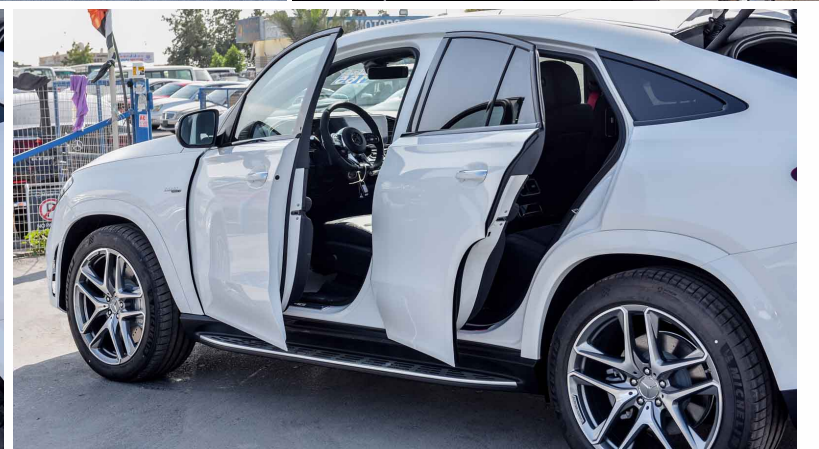

- /MileleMotors
- @MileleMotors
- MileleMotors
- @MileleMotors

(LHD) Mercedes Benz GLE 53 4MATIC+ MY2021 WHITE (VC: avM)