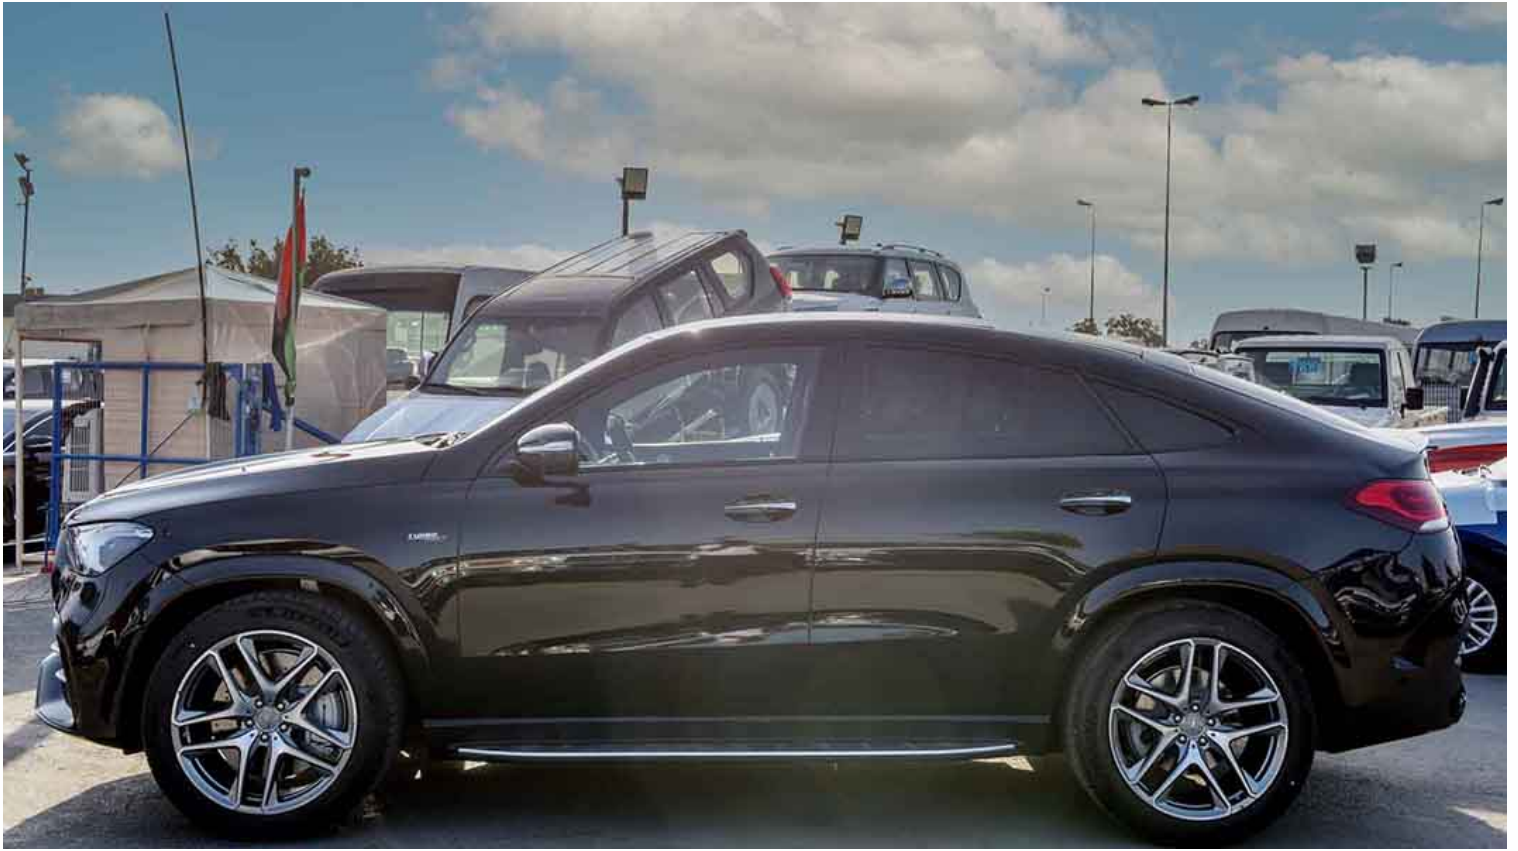

- /MileleMotors
- @MileleMotors
- MileleMotors
- @MileleMotors

(LHD) Mercedes Benz GLE 53 4MATIC+ MY2021 BLACK (VC: avM)