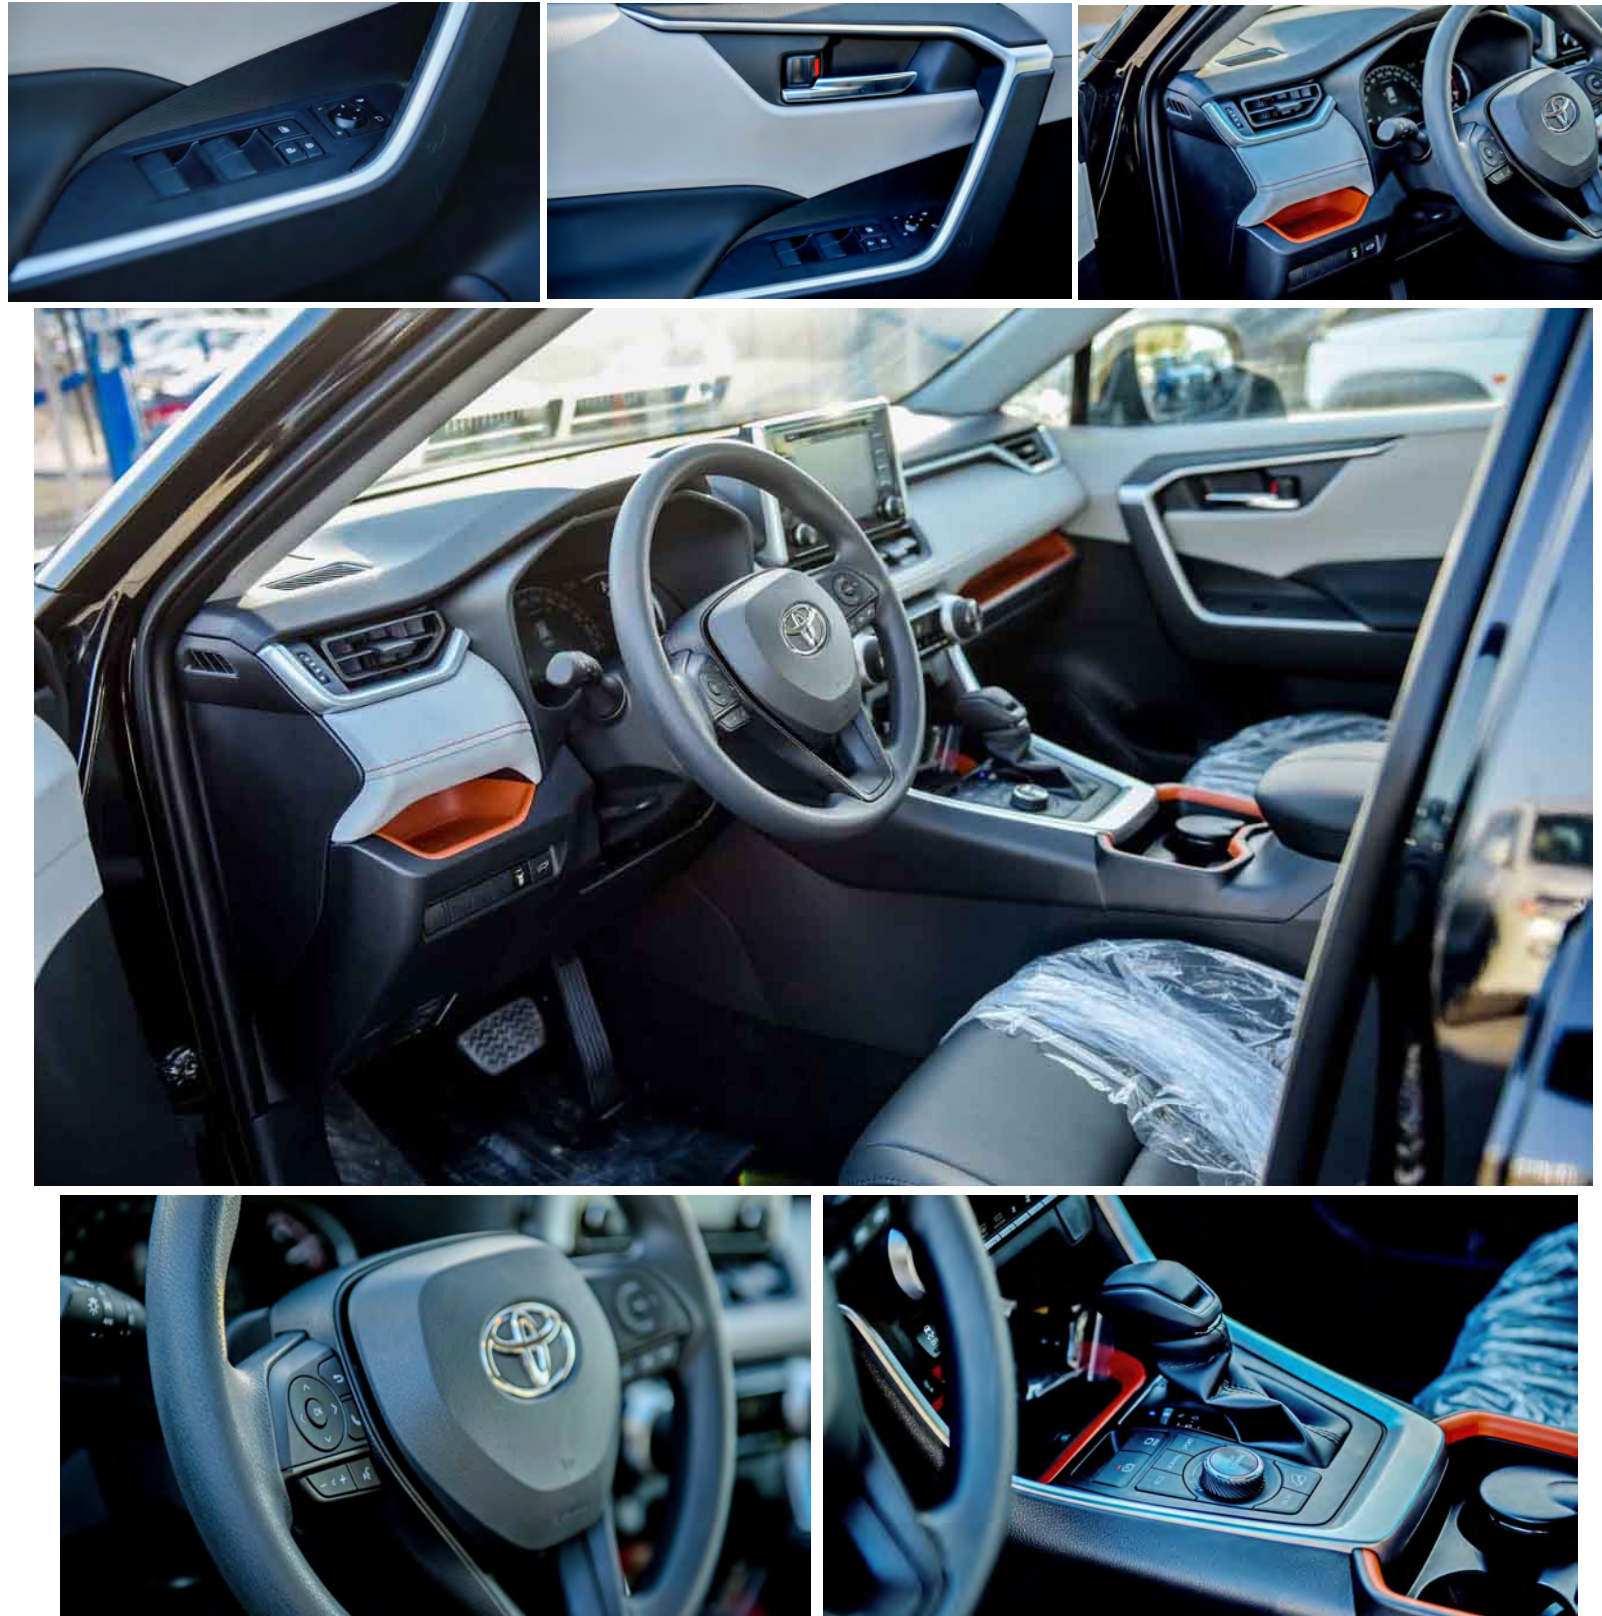

- /MileleMotors
- @MileleMotors
- MileleMotors
- @MileleMotors

Head office
P.O.Box : 6339
AF - 07, Block A, Samari Retail
Ras Al Khor 3, Dubai - UAE
Tel: +971 50 4996459
Mail: info@milelemotors.com

(LHD) Toyota Rav4 2.5P Adventure 4x4 2021