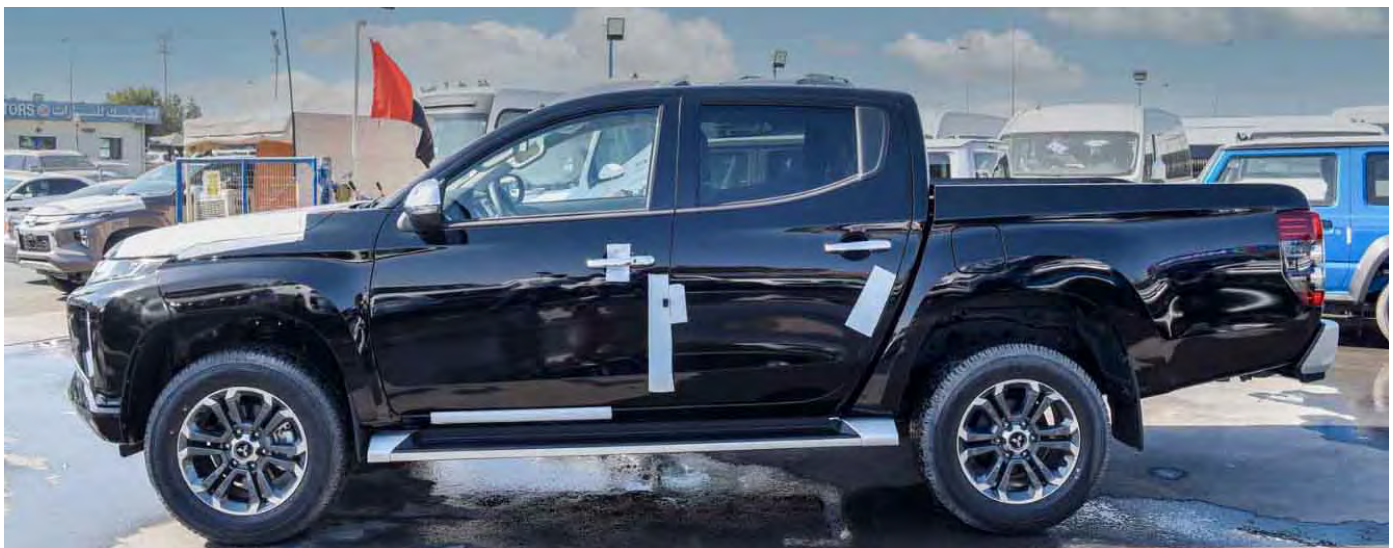

Ras Al Khor 3, Dubai - UAE

Tel: +971 50 4996459

Mail: info@milelemotors.com

(LHD) Mitsubishi L200 SPORTERO AT MY2022 BLACK (VC: dOP)

www.milelemotors.com

 /MileleMotors

 @MileleMotors

 MileleMotors